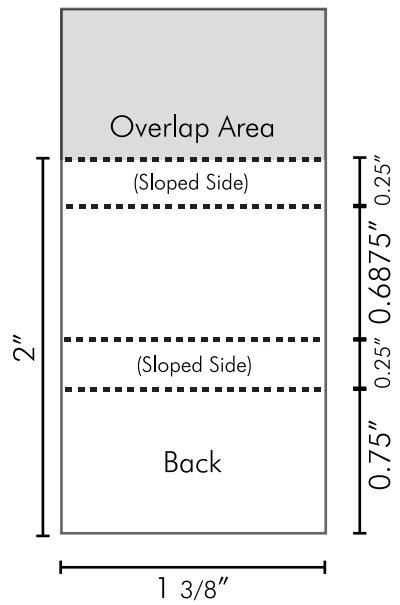

Wrapper Template

Andes Thin Mints - #MC-008

For full bleed, extend 1/8" past wrapper edge.