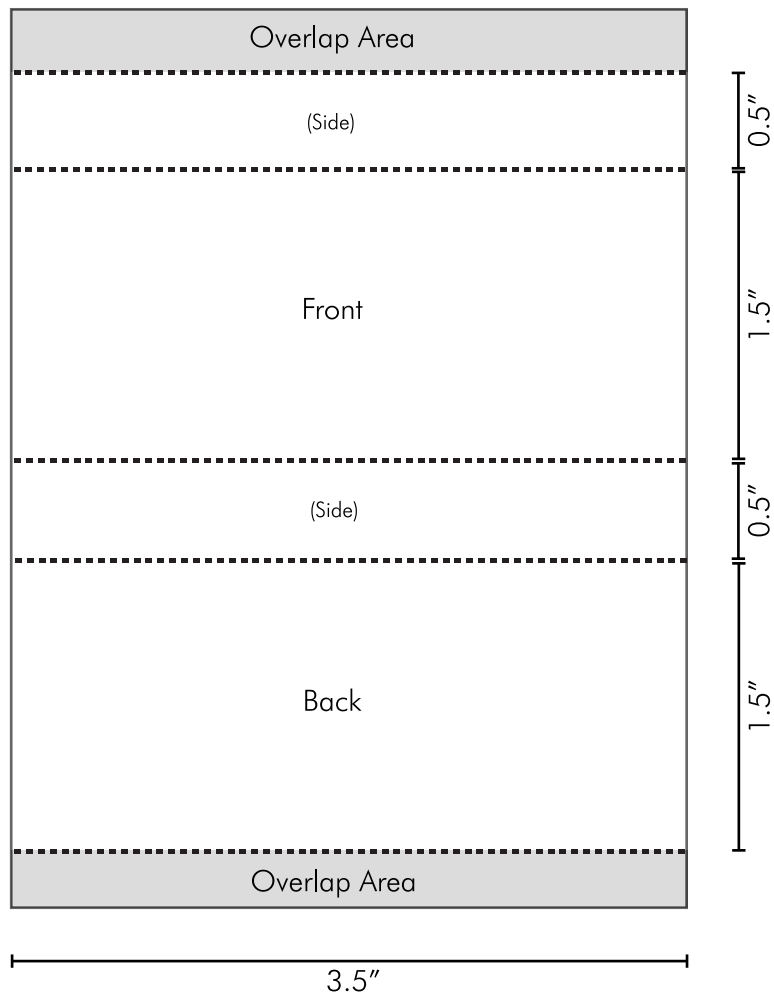

Wrapper Template

Milky Way Candy Bar - #CBFS-014

For full bleed, extend 1/8" past wrapper edge.