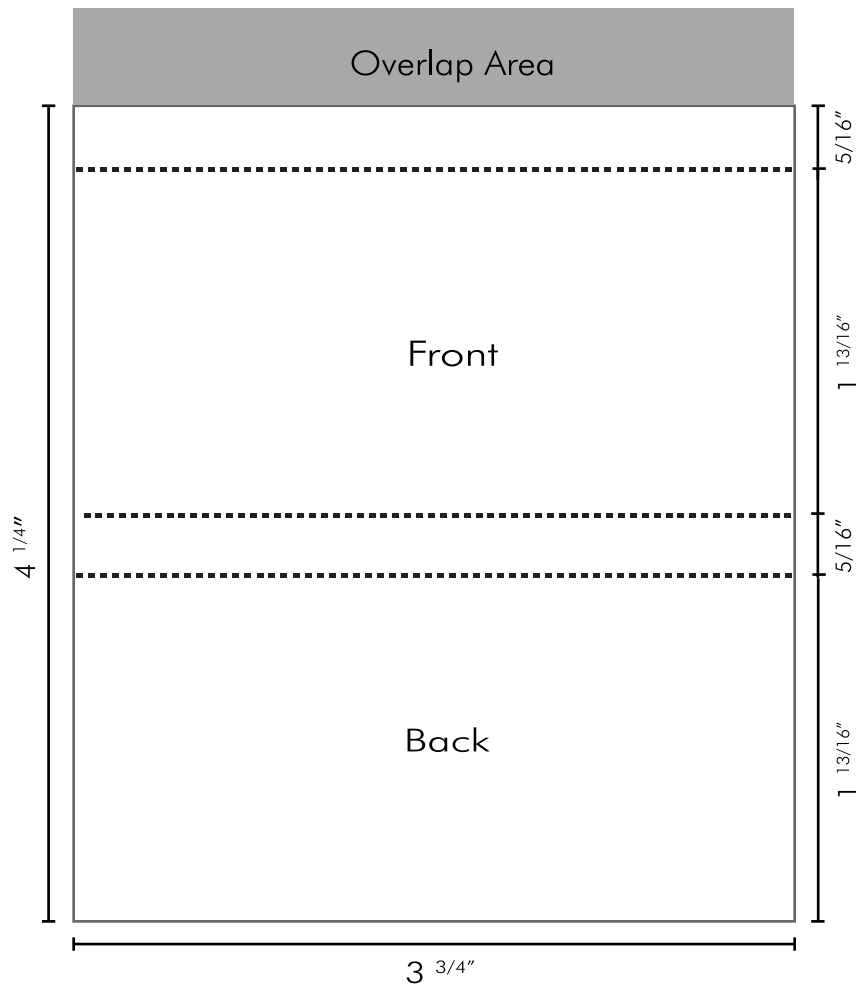

Wrapper Templates

Twix Candy Bar - #CBFS-011

For full bleed, extend $\frac{1}{8}"$ past wrapper edge.