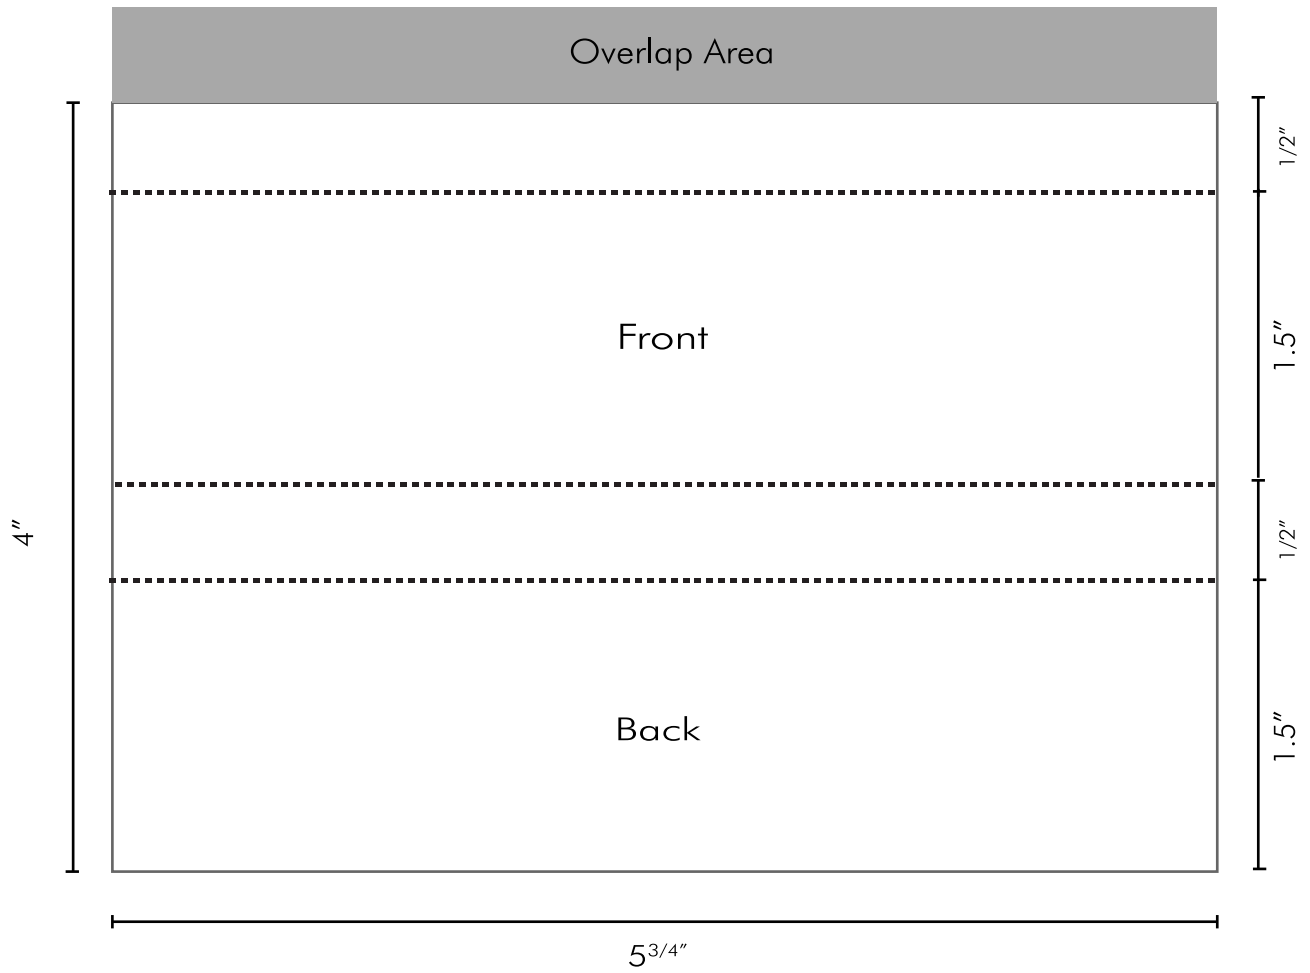

Wrapper Template

Almond Joy Candy Bar - #CBFS-007

For full bleed, extend 1/8" past wrapper edge.