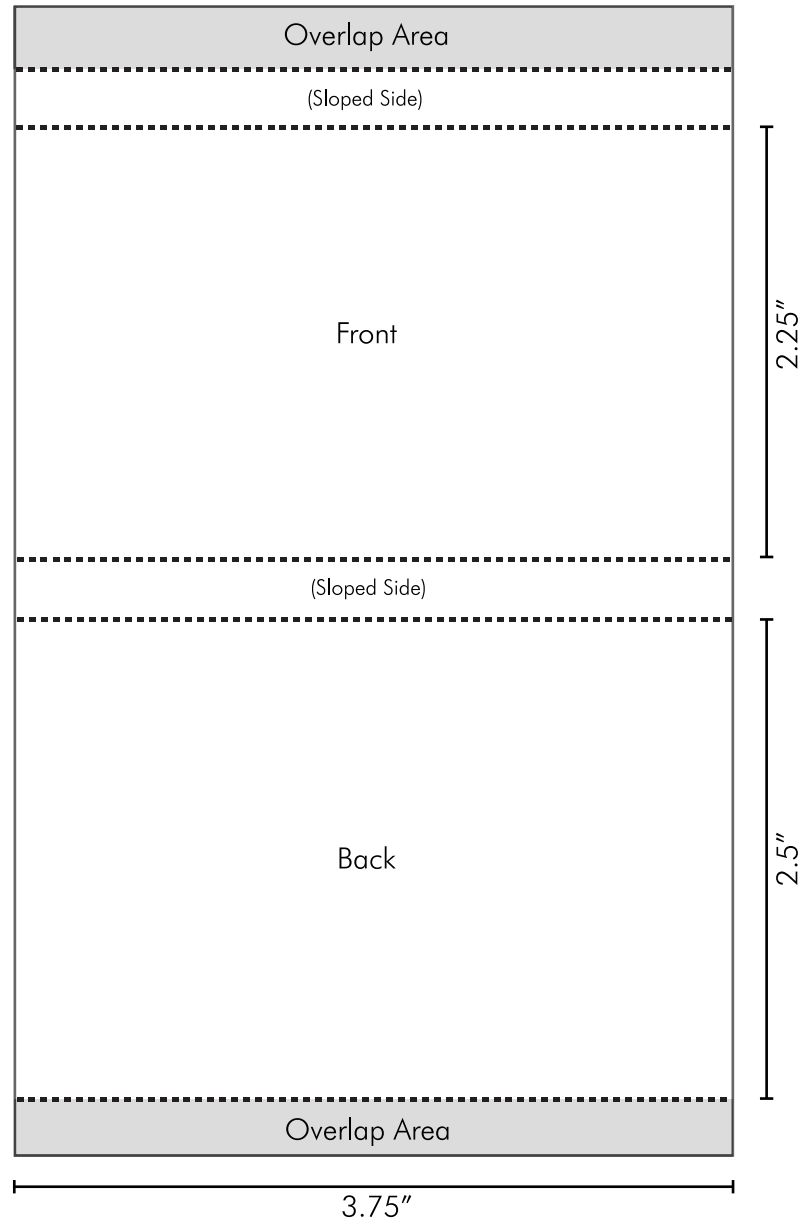

# Wrapper Template

## Kit Kat Chocolate Candy Bar - #CBFS-012

For full bleed, extend 1/8" past wrapper edge.