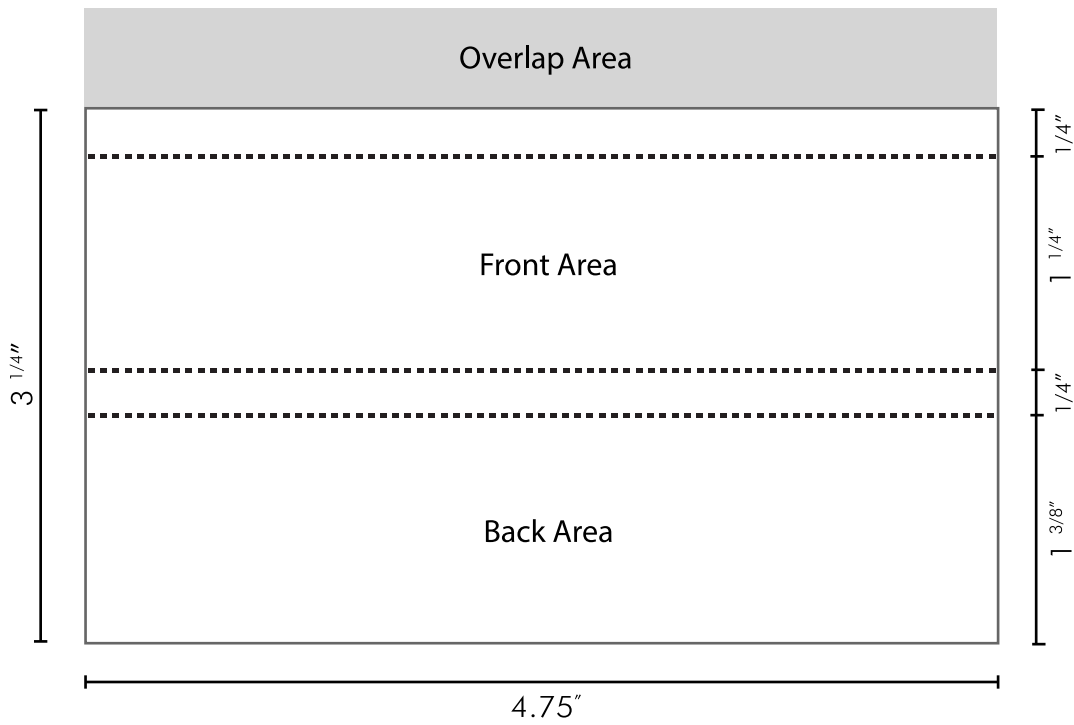

Wrapper Template

Heath Bar - #CBFS-019

For full bleed, extend 1/8" past wrapper edge.