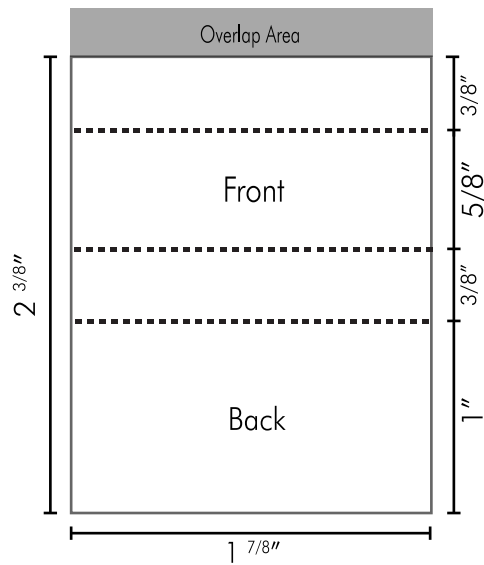

# Wrapper Template

## Hershey's Miniatures - #MC-003

For full bleed, extend 1/8" past wrapper edge.