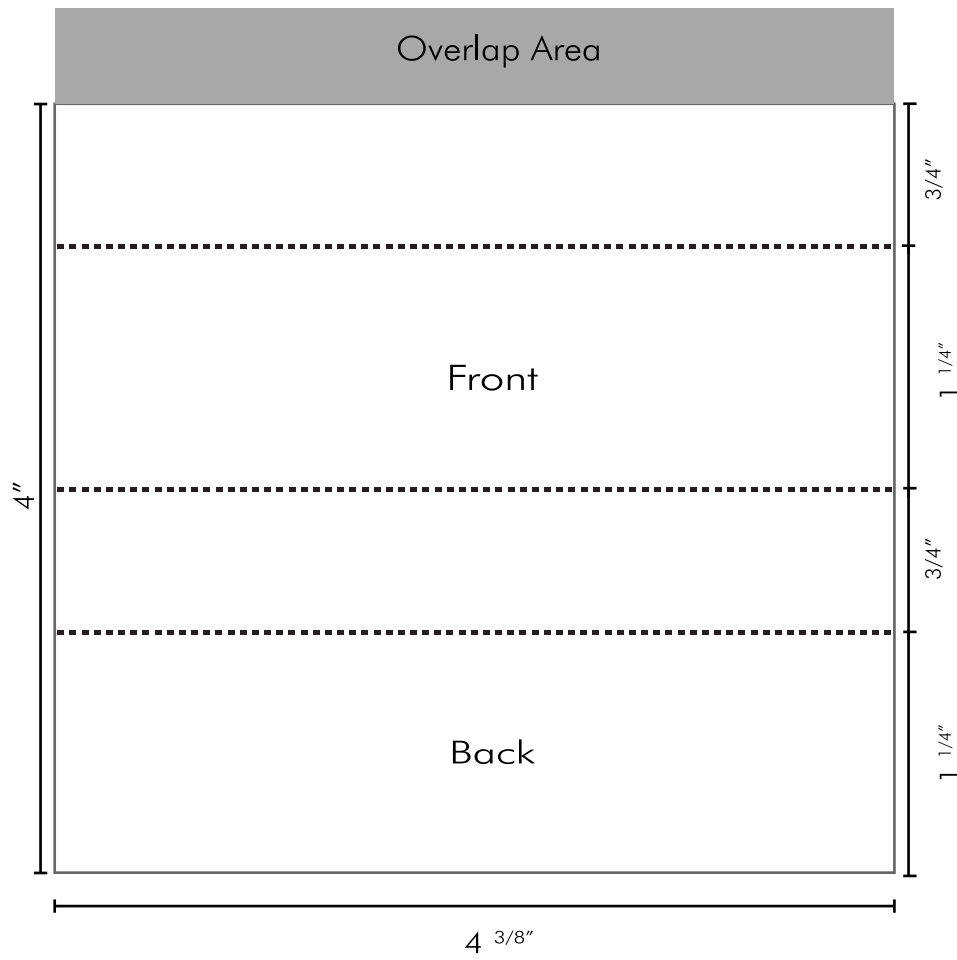

Wrapper Template

Baby Ruth Candy Bar - #CBFS-009

For full bleed, extend 1/8" past wrapper edge.